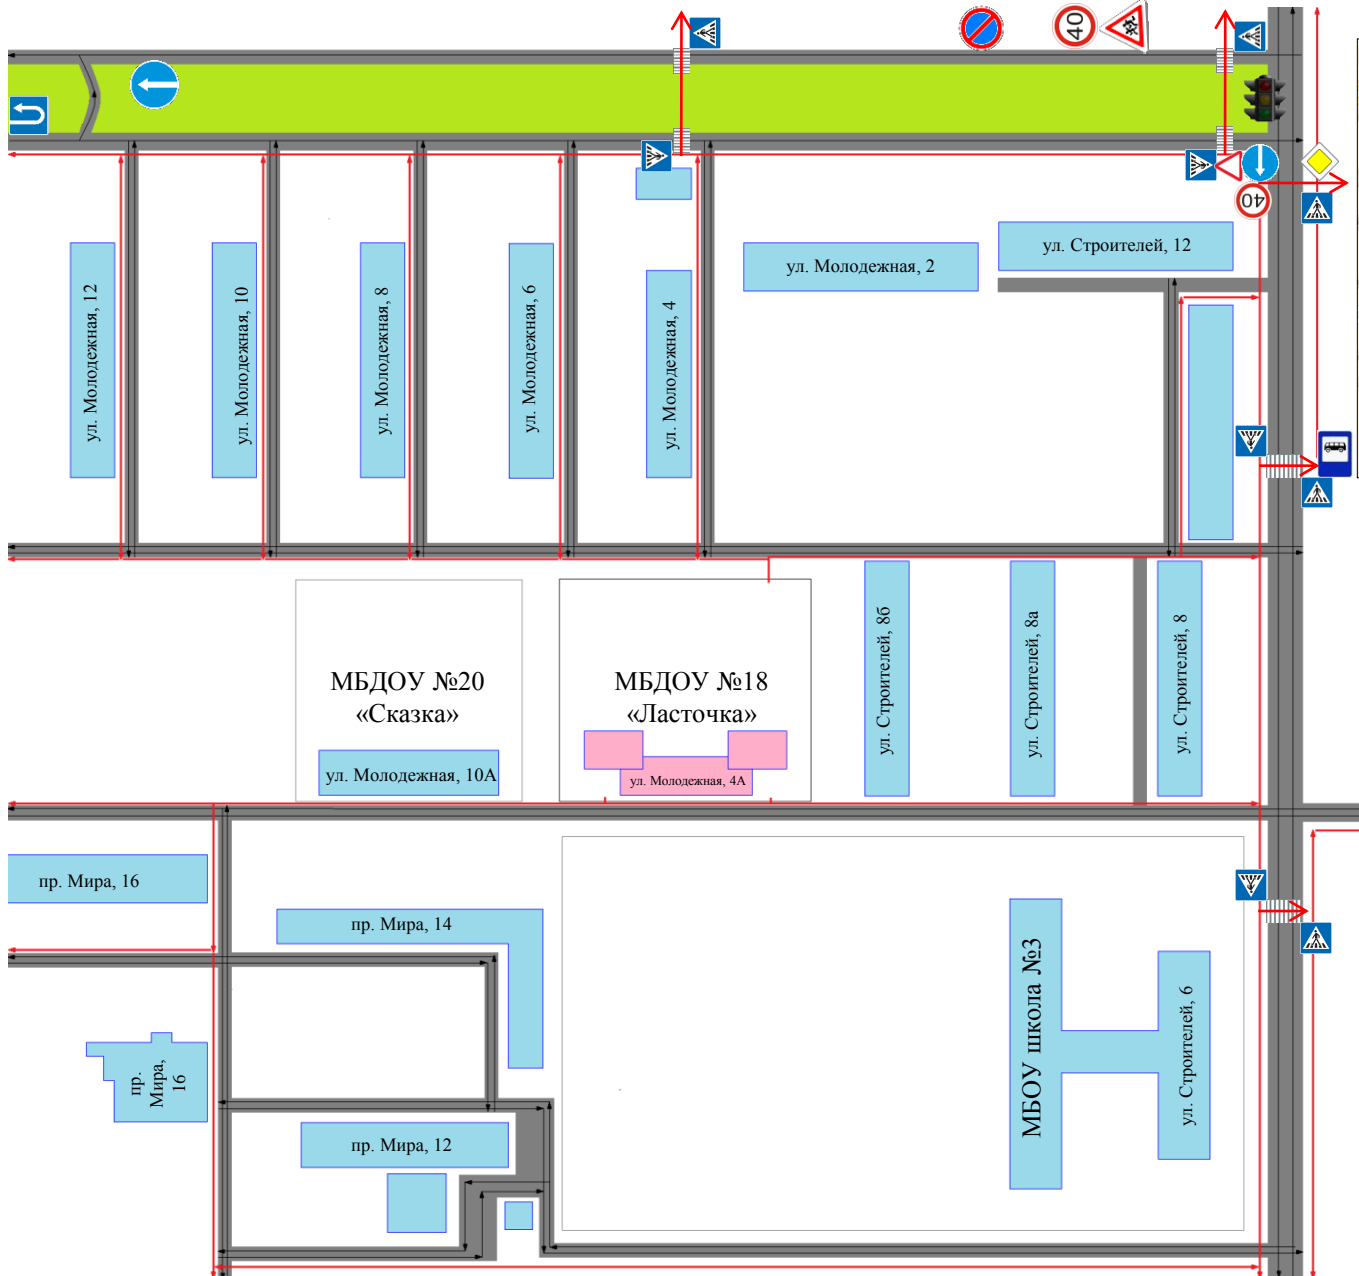

ПЛАН-СХЕМА безопасных маршрутов движения детей МБДОУ детский сад №18 «Ласточка» комбинированного вида ЕМР

**МБДОУ детский сад
№18 «Ласточка»
комбинированного
вида ЕМР**

-  - проезжая часть
-  - опасный участок дороги
-  - движение воспитанников
-  - движение транспортных средств